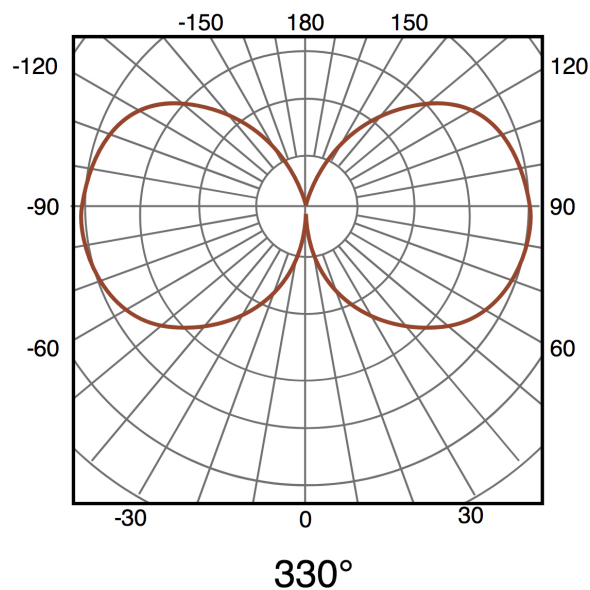

Información Material

Acabado	Transparente
Material	Epoxy

Fotometría

Garantía y Calidad

Garantía	3
----------	---

Dimensiones e Instalación

Dimensión	11X38H mm
-----------	-----------

Logística