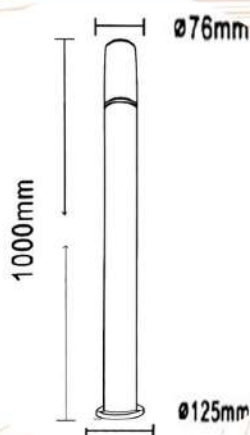

SILAMP
LED LIGHTING INNOVATION

Borne Extérieure 100cm 220V IP65 ARGENT pour Ampoule E27

PG-4-100CM-ARG

Silamp

Puissance :
Selon ampoule

Indice de Protection
IP65

Certifications
CE & RoHs

Disponible dans les options suivantes :

- Selon ampoule

Tension: (en Volt)

220 - 240V

Dimmable:

Selon Ampoule

Dimensions:

ø 7,6 x 100 cm

Matériel:

Aluminium / PC

Efficacité lumineuse: (lm/W)

Selon ampoule

Culot:

E27

Peut accueillir :

Ampoule E27

Certification: