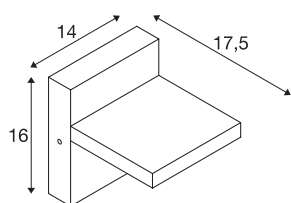

## INFORMATIONS TECHNIQUES

Réf.	1002989
Orientable ou inclinable	pivotant
Code IP	IP55
Classe de résistance aux chocs	IK 03
Résistance aux chocs	0.35 Joule
Tension nominale primaire	100-240V ~50/60 Hz
Courant / tension secondaire	300 mA
Classe de protection	I
Puissance en watts	12 W
Température ambiante minimale	-25 °C
Température ambiante maximale	40 °C
Hauteur du courant d'appel	5 A
Durée du courant d'appel	100 µs
Lumen	950/980 lm
Température de couleur	3000/4000 Kelvin
Angle de rayonnement	100 °
Coloris	anthracite
IRC	80
Durée de vie	30000 h
Sortie lumineuse	direct
Longueur	14 cm
Hauteur	16 cm

## Source Lumineuse

2115945	
---------	---

Profondeur	17.5 cm
Poids net	1.255 kg
Poids brut	1.545 kg
Page du BIG WHITE	915