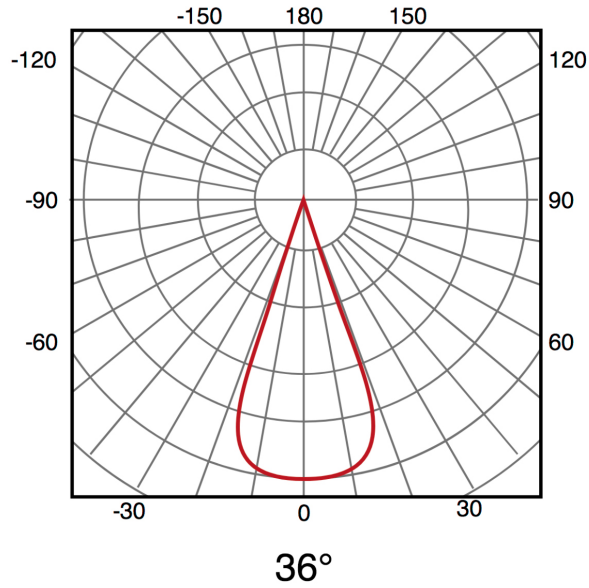

Fotometría

Garantía y Calidad