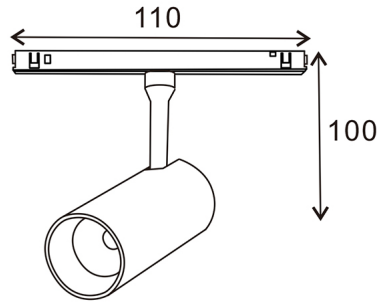

2 tapas, 1 difusor

Información Material

Acabado

Aluminio

Material

Aluminio

Fotometría

Garantía y Calidad

Dimensiones e Instalación

Dimensión	2000X50X35 mm
-----------	---------------

Logística

LM3565 - 8435579735657

EAN

LM3615 - 8435579736159

Unidad por caja

40 ud