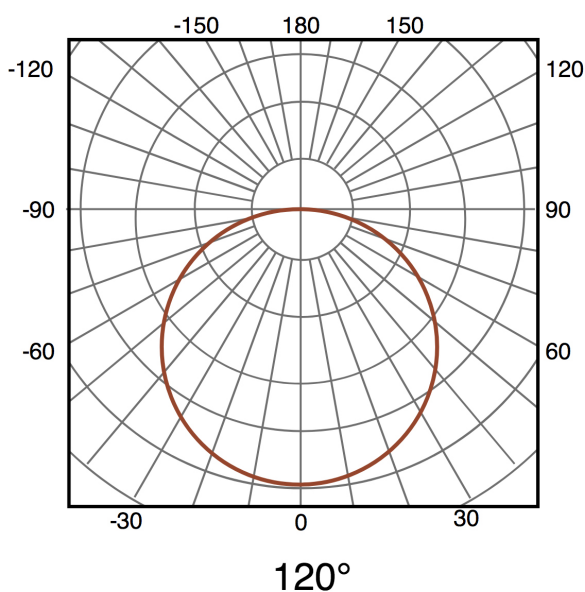

Información Lumínica

Luminosidad	2500
Eficiencia Lm	100
Temperatura De Color	3000K | 4500K | 6000K
Ángulo	120°
Cri	80

Información Material

Material	Aluminio

Avisos y Precauciones

Temperatura De Trabajo	-20°C ~ +45°C

Fotometría