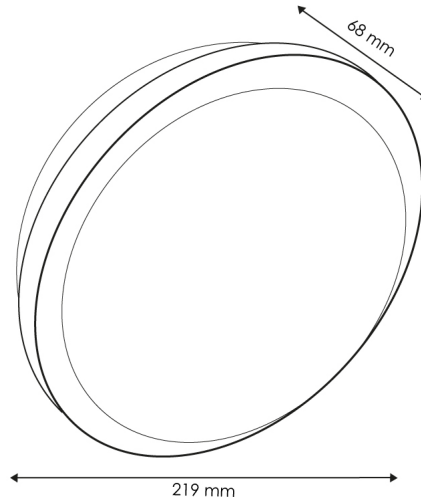

Dimensiones e Instalación

Dimensión	219X68 mm
-----------	-----------

Logística

Unidad por caja	30 ud
Peso Bruto Embalaje Unidad	0.260

Sujeto a cambios sin previo aviso. Asegurese de utilizar datos más recientes