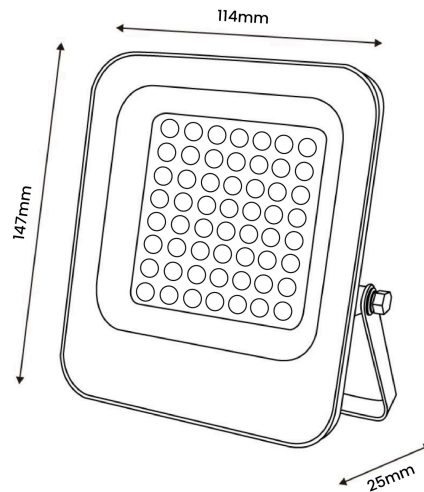

Dimensiones e Instalación

Dimensión 114X147HX25 mm

Logística

EAN	LM6801 - 8435579768013
	LM6802 - 8435579768020
	LM6803 - 8435579768037
Unidad por caja	40 ud
Peso Bruto Embalaje Unidad	0.270

Sujeto a cambios sin previo aviso. Asegurese de utilizar datos más recientes