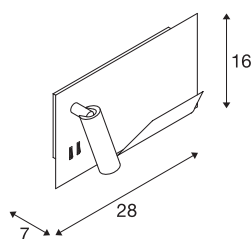

SOMNILA SPOT

applique intérieure, liseuse, version gauche, blanc, LED, 13 W, 3000 K, avec port USB

Idéale en liseuse ou en lampe de lecture, la gamme de luminaires SOMNILA offre un concept d'éclairage novateur et convivial. En aluminium laqué blanc ou noir, cette élégante applique en saillie se distingue par son mécanisme professionnel allié à la technologie LED moderne. Doté d'une prise USB et de l'indispensable support pour smartphone, ce luminaire apporte un véritable plus. Le spot peut s'orienter en fonction des besoins pour offrir un éclairage ponctuel parfait. La deuxième source lumineuse fait fonction d'éclairage général. Si nécessaire, les deux sources du luminaire peuvent s'allumer indépendamment au moyen des interrupteurs intégrés. Pour s'adapter parfaitement à la pièce, les luminaires sont disponibles en version de montage à gauche ou à droite. Ce luminaire comprend des lampes LED intégrées.

INFORMATIONS TECHNIQUES

Réf.	1003457
Nombre de sorties lumineuses différentes	2
Code IP	IP20
Tension nominale primaire	100-240V ~50/60 Hz
Courant / tension secondaire	12 V
Classe de protection	I
Puissance en watts	15 W
Température ambiante	45 °C
Température ambiante minimale	-10 °C
Température ambiante maximale	45 °C
Lumen	120 lm
Température de couleur	3000 Kelvin
Angle de rayonnement	110 °
Coloris	blanc
IRC	90
Durée de vie	36000 h
Risk Group	0
Largeur	28 cm
Hauteur	16 cm
Profondeur	7 cm
Poids net	1.548 kg
Poids brut	1.918 kg