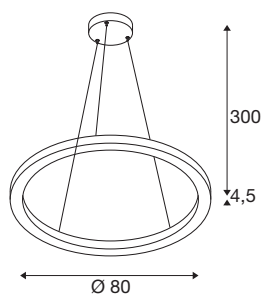

ONE 80

suspension intérieure, up/down, blanc, LED, 34 W, 3000/4000 K, interrupteur CCT, variable Dali

Le design épuré, moderne et élégant de la série de luminaires ONE attire tous les regards. À cela s'ajoute un CRI élevé de plus de 90 pour un rendu des couleurs naturel. C'est donc une lampe élégante faite pour la gastronomie et l'hôtellerie, ainsi que pour les espaces de vie. Vivez la lumière avec SLV – le partenaire fiable pour tous vos lampes d'intérieur depuis 40 ans.

INFORMATIONS TECHNIQUES

Réf.	1004764
Nombre de sorties lumineuses différentes	2
Code IP	IP20
Variable	Oui
Technologie de variation de l'éclairage	DALI
Tension nominale primaire	220-240V ~50/60 Hz
Courant / tension secondaire	800 mA
Classe de protection	I
Puissance en watts	34 W
Température ambiante minimale	-20 °C
Température ambiante maximale	45 °C
Hauteur du courant d'appel	35 A
Durée du courant d'appel	2 µs
Lumen	615/635 lm
Température de couleur	3000/4000 Kelvin
Angle de rayonnement	130 °
Coloris	blanc/blanc
IRC	90
Durée de vie	30000 h
Sortie lumineuse	direct - indirect
Risk Group	1
Hauteur	4.5 cm

Source Lumineuse

916568	
--------	---

Accessoires

1007746	ONE 80/ONE CUBE , panneau feutre acous- tique gris
---------	--

Diamètre	80 cm
Longueur du câble de suspension	300 cm
Poids net	2.623 kg
Poids brut	5.194 kg
Page du BIG WHITE	273