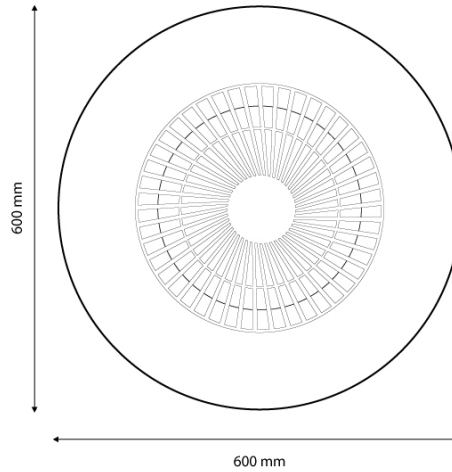

Información Lumínica

Luminosidad	2700
Temperatura De Color	3CCT
Ángulo	120°
Cri	80

Información Material

Acabado	Blanco
Material	Aluminio PC

Fotometría

Garantía y Calidad

Garantía

3

Dimensiones e Instalación

Dimensión	600X166H mm
-----------	-------------

Logística

Unidad por caja	1 ud
Peso Bruto Embalaje Unidad	6.000

Sujeto a cambios sin previo aviso. Asegurese de utilizar datos más recientes