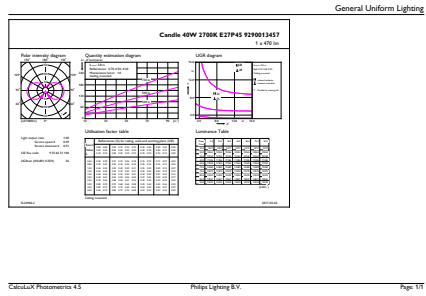

Produkt Daten

Allgemeine Informationen		Farbkonsistenz	
Sockel	E27	Farbkonsistenz	<6
Nennlebensdauer	15.000 Stunde(n)	Farbwiedergabeindex (CRI)	80
Schaltzyklus	20.000	Restlichtstrom am Ende der Nennlebensdauer (Nom.)	70 %
Beleuchtungstechnologie	LED	Photobiologische Sicherheit gemäß EN 62471	RG1
Referenz für Lichtstrommessung	Sphere	Betrieb und Elektrik	
Garantiedauer	2 Jahre	Netzfrequenz	50 to 60 Hz
Lichttechnische Daten		Eingangsfrequenz	50 bis 60 Hz
Farbcode	827 [CCT of 2700K]	Systemleistung	4,3 W
Ausstrahlungswinkel (Nom)	300 Grad	Lampenstrom (Nom)	35 mA
Lichtstrom	470 lm	Äquivalente Leistung	40 W
Lichtfarbe	Warmweiß (WW)	Startzeit (Nom)	0,5 s
Ähnlichste Farbtemperatur	2700 K	Aufwärmzeit bis 60 % Licht	0,5 s
Nennlichtausbeute (Nom)	109,00 lm/W	Leistungsfaktor (Bruchteil)	0,5

CorePro GLASS LED Kerzen- und Tropfenformlampen

Spannung (Nom)	220-240 V
Temperatur	
Gehäusetemperatur (Nom)	55 °C
Lichtregelung und Dimmen	
Dimmbar	Nein
Mechanik und Gehäuse	
Kolbenausführung	Matt
Kolbenform	P45
Nettogewicht (Stück)	0,014 kg
Genehmigung und Anwendung	
Energieeffizienzklasse	F
Energieverbrauch kWh/1.000 Std.	5 kWh
EPREL-Registrierungsnummer	387386
CE-Zeichen	Ja
EU RoHS-konform	Ja
EyeComfort	Ja
Flackerwert (PstLM) – Flackerwert gemäß EN 61000-3-3	1

Messung der Sichtbarkeit des Stroboskopeffekts (SVM)	0,4
Anwendungsbedingungen	
Eine Verwendung in geschlossenen Leuchten ist möglich	No
Produktdaten	
Bestell-Produktname	CorePro LEDLusterND4.3-40W E27 827P45FRG
Gesamtbezeichnung des Produkts	CorePro LEDLusterND4.3-40W E27 827P45FRG
Gesamt-Produktcode	871951434722900
Bestellcode	34722900
Material-Nr. (12NC)	929001345792
Anzahl pro Verpackung	1
EAN/UPC – Produkt/Kiste	8719514347229
Zähler – Pakete pro Außenkarton	10
EAN Umverpackung	8719514347236

Abmessungsskizzen

Product	D	C
CorePro LEDLusterND4.3-40W E27 827P45FRG	45 mm	78 mm

CorePro GLASS LED Kerzen- und Tropfenformlampen

Photometrische Daten

Spectral Power Distribution Colour - CorePro LEDLusterND4.3-40W E27 827P45FRG