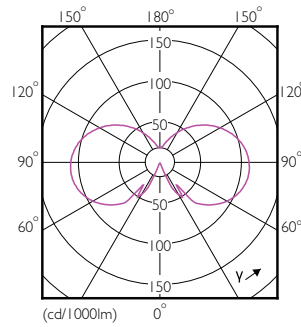

Light Distribution Diagram - CorePro LEDLusterND4.3-40W E27 827P45FRG