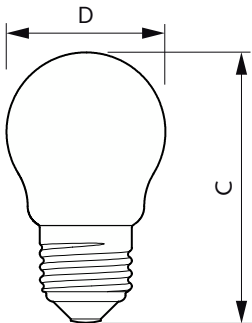

Produkt Daten

Allgemeine Informationen		Farbkonsistenz	
Sockel	E27	Farbkonsistenz	<6
Nennlebensdauer	15.000 Stunde(n)	Farbwiedergabeindex (CRI)	80
Schaltzyklus	20.000	Restlichtstrom am Ende der Nennlebensdauer (Nom.)	70 %
Beleuchtungstechnologie	LED	Photobiologische Sicherheit gemäß EN 62471	RG1
Referenz für Lichtstrommessung	Sphere	Betrieb und Elektrik	
Garantiedauer	2 Jahre	Netzfrequenz	50 to 60 Hz
Lichttechnische Daten		Eingangsfrequenz	50 bis 60 Hz
Farbcode	827 [CCT of 2700K]	Systemleistung	4,3 W
Ausstrahlungswinkel (Nom)	300 Grad	Lampenstrom (Nom)	35 mA
Lichtstrom	470 lm	Äquivalente Leistung	40 W
Lichtfarbe	Warmweiß (WW)	Startzeit (Nom)	0,5 s
Ähnlichste Farbtemperatur	2700 K	Aufwärmzeit bis 60 % Licht	0,5 s
Nennlichtausbeute (Nom)	109,00 lm/W	Leistungsfaktor (Bruchteil)	0,5

CorePro GLASS LED Kerzen- und Tropfenformlampen

Spannung (Nom)	220-240 V
Temperatur	
Gehäusetemperatur (Nom)	55 °C
Lichtregelung und Dimmen	
Dimmbar	Nein
Mechanik und Gehäuse	
Kolbenausführung	Matt
Kolbenform	P45
Nettogewicht (Stück)	0,014 kg
Genehmigung und Anwendung	
Energieeffizienzklasse	F
Energieverbrauch kWh/1.000 Std.	5 kWh
EPREL-Registrierungsnummer	387386
CE-Zeichen	Ja
EU RoHS-konform	Ja
EyeComfort	Ja
Flackerwert (PstLM) – Flackerwert gemäß EN 61000-3-3	1

Abmessungsskizzen

Product	D	C
CorePro LEDLusterND4.3-40W E27 827P45FRG	45 mm	78 mm

CorePro GLASS LED Kerzen- und Tropfenformlampen

Photometrische Daten

Spectral Power Distribution Colour - CorePro LEDLusterND4.3-40W E27 827P45FRG