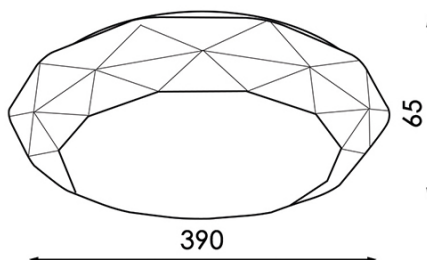

Información Material

Acabado	Blanco
Material	PC

Garantía y Calidad

Garantía	3
----------	---

Dimensiones e Instalación

Dimensión	390X65mm
-----------	----------

Logística

Unidad por caja	20 ud
Peso Bruto Embalaje Unidad	0.797