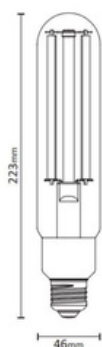

Ampoule LED Éclairage Public E27 28W 4000lm

E27-T46-5C-28W

Silumen

Puissance :
28W

Culot de l'ampoule
E27

Certifications
CE & RoHs

Disponible dans les options suivantes :

- Blanc Chaud 3000K
- Blanc Neutre 4200K

Tension: (en Volt)	220 - 240V
Dimmable:	Non
Dimensions:	46 x 223 mm
Type de courant:	AC
Efficacité lumineuse: (lm/W)	142 lm/W
Angle d'éclairage:	330°
Certification:	CE & RoHs
Durée de vie:	~25 000h
Lumens:	4000 lm
Classe énergétique:	C
Garantie:	2 ans