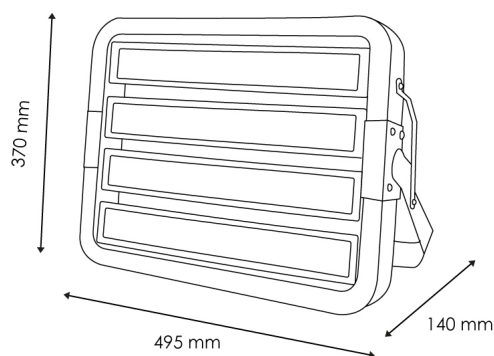

Información Lumínica

Luminosidad	50000
Eficiencia Lm	125
Temperatura De Color	4500K 5000K
Ángulo	60°
Cri	70
Ugr	<26
Ulr	0% Montaje a 0° de inclinación

Fuente de alimentación

Driver	Inventronics
--------	--------------

Dimensiones e Instalación

Dimensión	495X370X140 mm
-----------	----------------

Logística

EAN	LM6480 - 8435579764800
	LM6483 - 8435579764831
	LM6484 - 8435579764848
Unidad por caja	1 ud
Peso Bruto Embalaje Unidad	9.000