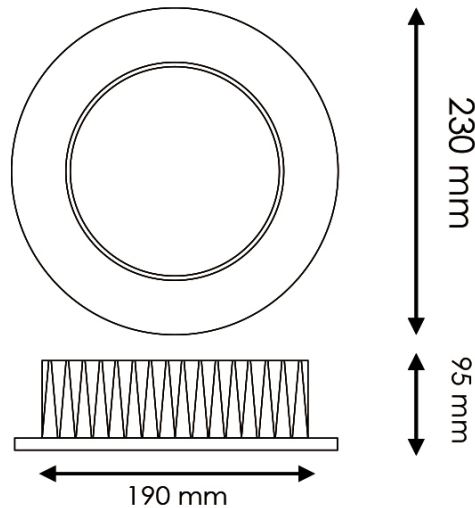

Avisos y Precauciones

Temperatura De Trabajo	-20°C ~ +45°C
------------------------	---------------

Fotometría

Garantía y Calidad

Garantía

5

Dimensiones e Instalación

Dimensión	230X95H mm
Dimensión De Corte	190 mm