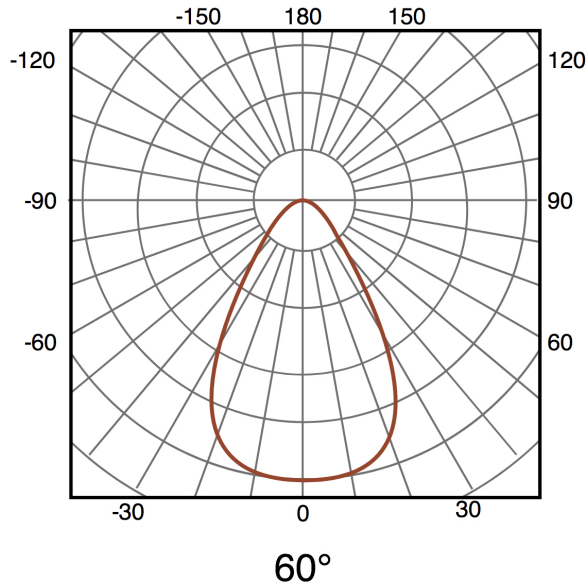

Avisos y Precauciones

Temperatura De Trabajo	-20°C ~ +45°C
------------------------	---------------

Fotometría

Garantía y Calidad

Garantía

5

Dimensiones e Instalación

Dimensión	230X95H mm
Dimensión De Corte	190 mm