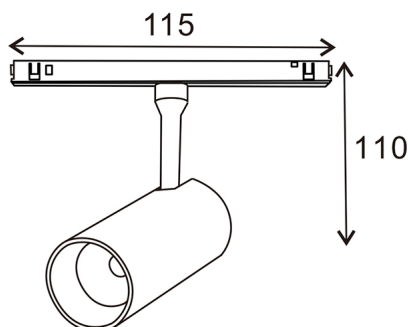

Dimensiones e Instalación

Dimensión	115X110H mm
-----------	-------------

Logística

	LM3567 - 8435579735671
EAN	LM3617 - 8435579736173
Unidad por caja	1 ud.
Peso Bruto Embalaje Unidad	0.227

Sujeto a cambios sin previo aviso. Asegurese de utilizar datos más recientes