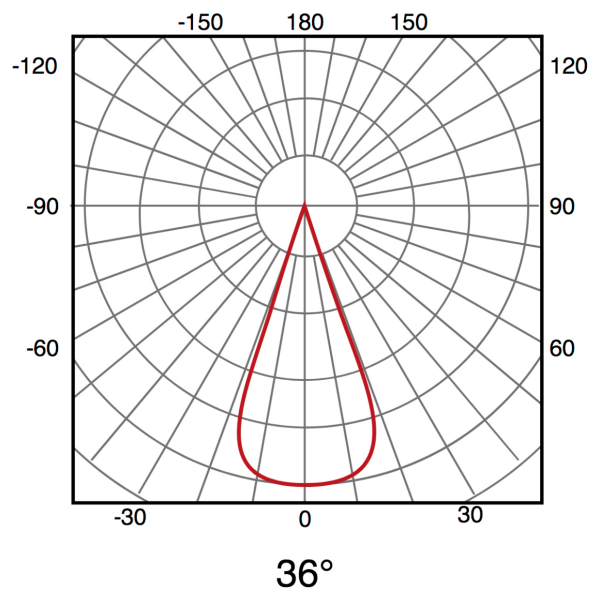

Información Lumínica

Luminosidad	1000
Eficiencia Lm	100
Temperatura De Color	3000K | 4000K
Ángulo	36°
Cri	90
Ugr	<17

Información Material

Material	Aluminio

Avisos y Precauciones

Temperatura De Trabajo	-20°C ~ +45°C

Fotometría