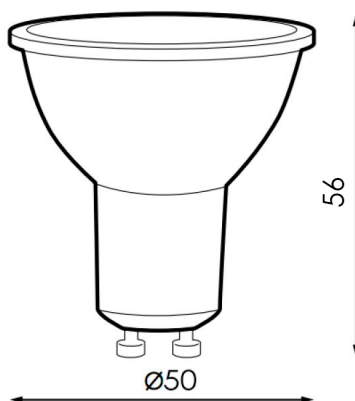

Bombilla LED Colours GU10 5W RGBW con Mando

Tabla de Referencias

Garantía de Producto 3 Años

LM7142	Bombilla LED Colours GU10 5W RGBW con Mando
--------	---

Información Eléctrica

Vatios	5 w
Alimentación	170-265v ac

Características Generales

Vida Útil	30000
Protección	IP20
Incluye	Control remoto

Información Lumínica

Luminosidad	350
Eficiencia Lm	70
Temperatura De Color	RGB+W
Ángulo	38°
Cri	80

Información Material

Acabado	Opal
Material	Aluminio PC

Fotometría

Garantía y Calidad

Garantía	3
----------	---

Dimensiones e Instalación

Dimensión	50X56H mm
-----------	-----------

Logística

Unidad por caja	100 ud
Peso Bruto Embalaje Unidad	0.055

Sujeto a cambios sin previo aviso. Asegurese de utilizar datos más recientes