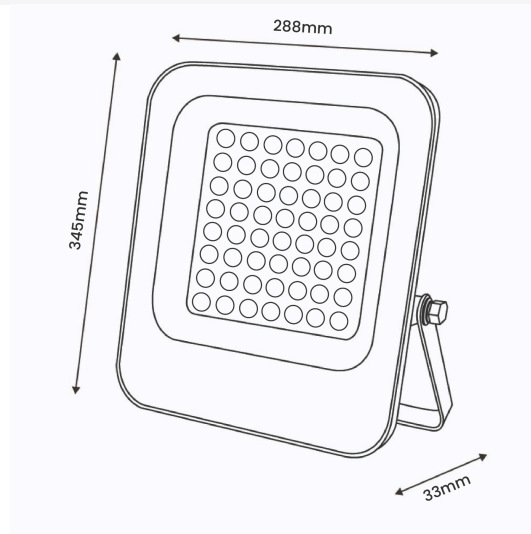

Dimensiones e Instalación

Dimensión

288X345HX33 mm

Logística

EAN

LM6816 - 8435579768167**LM6817** - 8435579768174**LM6818** - 8435579768181

Unidad por caja

10 ud