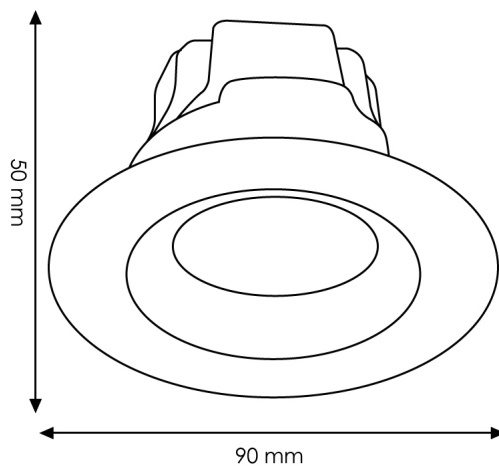

Información Material

Acabado	Blanco
Material	Aluminio Cristal

Fotometría

Garantía y Calidad

Garantía	3
----------	---

Dimensiones e Instalación

Dimensión	90X50H mm
-----------	-----------

Dimensión De Corte	65 mm
--------------------	-------