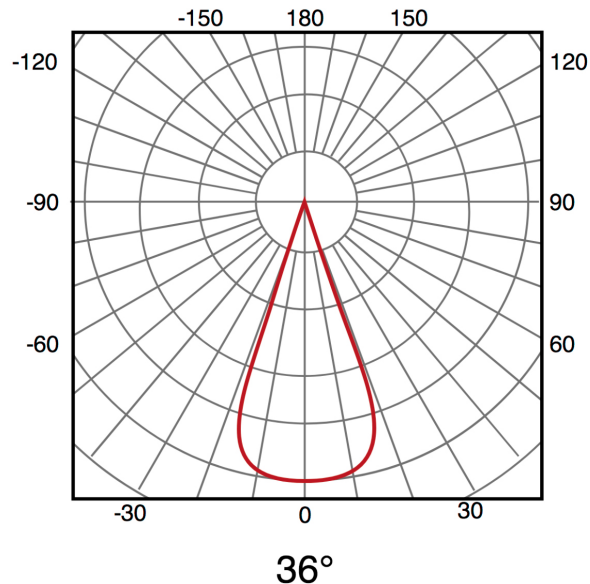

Foco Downlight Led orientable CobMax 7W 6000K

Tabla de Referencias

Garantía de Producto 3 Años

LM4161

LM4162 4500k

LM4163 3000k

Información Eléctrica

Vatios 7 w

Información Material

Acabado	Blanco
Material	Aluminio Cristal

Fotometría

Garantía y Calidad

Garantía	3
----------	---

Dimensiones e Instalación

Dimensión	90X50H mm
-----------	-----------

Dimensión De Corte	65 mm
--------------------	-------