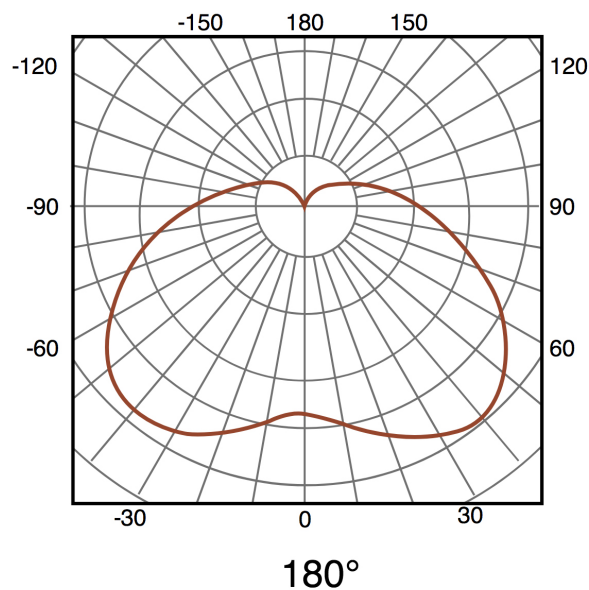

Aplique de pared Led Metse 10W 3000K

Tabla de Referencias

Garantía de Producto 3 Años

LM6157

Información Eléctrica

Vatios	10 w
Alimentación	100-240v ac

Características Generales

Vida Útil	30000
Protección	IP54
Clase Aislamiento Eléctrico	I
Ik	8
Frecuencia	50/60 Hz

Información Lumínica

Luminosidad	920
Eficiencia Lm	92
Temperatura De Color	3000K
Ángulo	180°
Cri	80

Información Material

Acabado	Negro
Material	Aluminio PC

Avisos y Precauciones

Temperatura De Trabajo	-20°C ~ +45°C
------------------------	---------------

Fotometría

Garantía y Calidad

Garantía	3
----------	---

Dimensiones e Instalación

Dimensión	125X116X260H mm
-----------	-----------------

Logística

EAN	LM6157 - 8435579761571
Unidad por caja	20 ud
Peso Bruto Embalaje Unidad	0.800