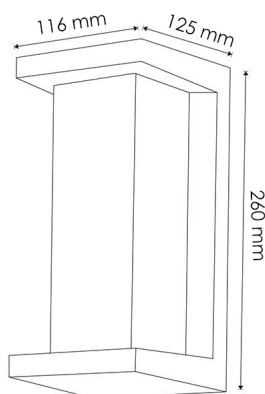

Información Lumínica

Luminosidad	920
Eficiencia Lm	92
Temperatura De Color	3000K
Ángulo	180°
Cri	80

Información Material

Acabado	Negro
Material	Aluminio PC

Avisos y Precauciones

Temperatura De Trabajo	-20°C ~ +45°C
------------------------	---------------

Fotometría

Garantía y Calidad

Garantía	3
----------	---

Dimensiones e Instalación

Dimensión	125X116X260H mm
-----------	-----------------

Logística

EAN	LM6157 - 8435579761571
Unidad por caja	20 ud
Peso Bruto Embalaje Unidad	0.800