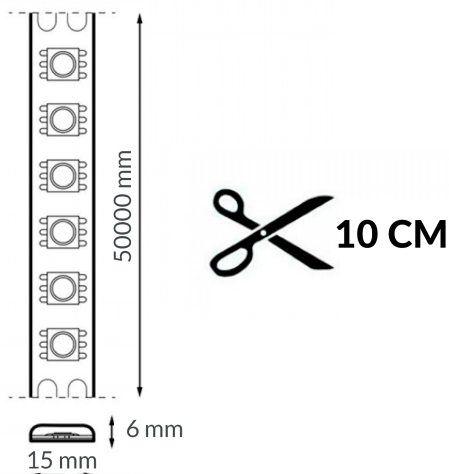

## Fotometría

## Dimensiones e Instalación

Dimensión	15X6H mm
Corte Cada	10 cm