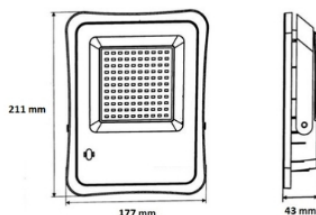

# Projecteur Solaire LED 8W IP65 (Panneau Solaire + Télécommande Inclus)

SOL-5456-8W

Optonica

**Puissance :**  
**8W**

**Classe Énergétique**  
**G**

**Certifications**  
**CE & RoHs**

**Disponible dans les options suivantes :**

- Blanc froid 6400K

<b>Tension: (en Volt)</b>	<b>3.2V</b>
<b>Dimmable:</b>	<b>Oui</b>
<b>Dimensions:</b>	<b>211 x 43 x 177 mm</b>
<b>Angle d'éclairage:</b>	<b>90°</b>
<b>Efficacité lumineuse: (lm/W)</b>	<b>63 lm/W</b>
<b>Indice de Rendu des couleurs (IRC):</b>	<b>Ra 80</b>
<b>Indice de Protection :</b>	<b>IP65</b>
<b>Certification:</b>	<b>CE &amp; RoHs</b>
<b>Durée de vie:</b>	<b>~25 000h</b>
<b>Lumens:</b>	<b>500 lm</b>
<b>Équivalence Incandescence:</b>	<b>60W</b>
<b>Garantie:</b>	<b>2 ans</b>