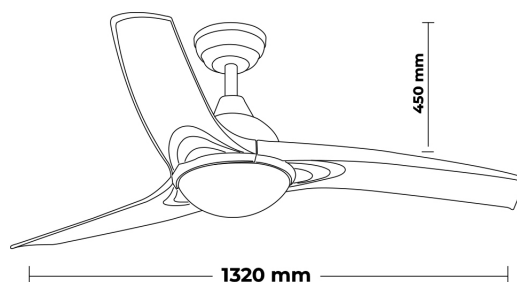

Ventilador de techo LED Ivara DSC CCT

Tabla de Referencias

Garantía de Producto 3 Años

LM8804

Información Eléctrica

Potencia Luminaria	24
Potencia Máx. Motor	34
Motor	DC
Alimentación	170-265v ac
Regulable	no

Información Lumínica

Luminosidad	2500
Temperatura De Color	3CCT
Ángulo	120°
Cri	80

Información Material

Acabado	Blanco
Material	Aluminio MDF

Fotometría

Garantía y Calidad

Garantía

3

Dimensiones e Instalación

Dimensión	1320X500H mm
-----------	--------------

Logística

EAN	LM8804 - 8435579788042
Unidad por caja	1 ud
Peso Bruto Embalaje Unidad	7.380

Sujeto a cambios sin previo aviso. Asegurese de utilizar datos más recientes