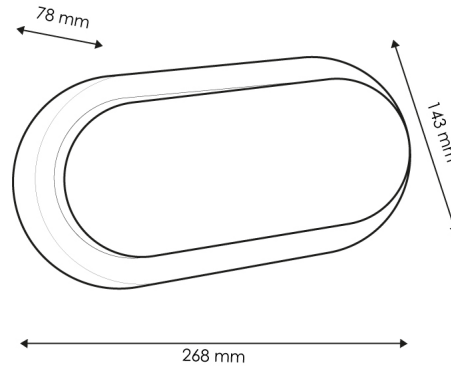

Dimensiones e Instalación

Dimensión	268X143HX78 mm
-----------	----------------

Logística

Unidad por caja	30 ud
Peso Bruto Embalaje Unidad	0.238

Sujeto a cambios sin previo aviso. Asegurese de utilizar datos más recientes