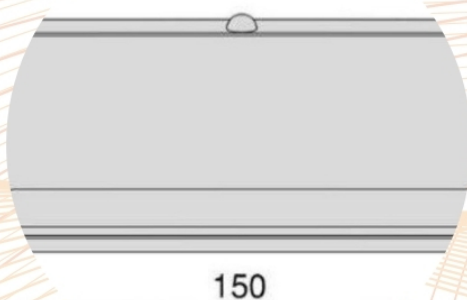

Applique LED Rechargeable 1W avec Détecteur de Mouvement IP20

5028625
Emuca

Puissance :
1W

Indice de Protection
IP20

Certifications
CE & RoHs

Disponible dans les options suivantes :

- Blanc neutre 4200K

| | |
|-------------------------------------|-------------------------|
| Tension: (en Volt) | 5V |
| Dimmable: | Non |
| Dimensions: | 75 x 20 x 200 mm |
| Matériel: | Aluminium |
| Efficacité lumineuse: (lm/W) | 85 lm/W |
| Angle d'éclairage: | 120° |
| Certification: | CE & RoHs |
| Durée de vie: | ~25 000h |
| Lumens: | 85 lm |
| Classe énergétique: | F |
| Garantie: | 2 ans |