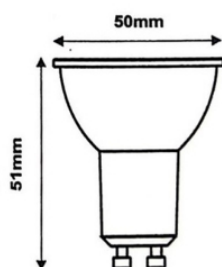

Ampoule LED GU10 7W 220V BLEU

L58-7W-GU10-BLU

Silamp

Puissance :
7W

Culot de l'ampoule
GU10

Certifications
CE & RoHs

Tension: (en Volt)	220 - 240V
Dimmable:	Oui
Dimensions:	ø 50 x 51 mm
Type de courant:	AC
Efficacité lumineuse: (lm/W)	79 lm/W
Angle d'éclairage:	80°
Équivalence incandescence :	56W
Certification:	CE & RoHs
Durée de vie:	~25 000h
Lumens:	550 lm
Classe énergétique:	G
Garantie:	2 ans