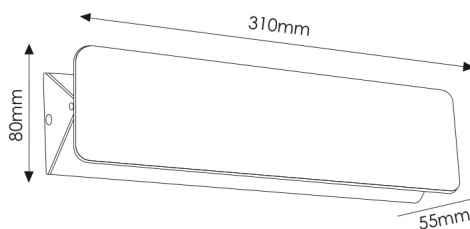

Aplique de pared LED Vas 10W CCT

Tabla de Referencias

Garantía de Producto 3 Años

LM6167

Información Eléctrica

Vatios	10 w
Alimentación	85-265v ac

Características Generales

Vida Útil	40000
Protección	IP20

Información Lumínica

Luminosidad	820
Eficiencia Lm	82
Temperatura De Color	3CCT
Ángulo	10-90°
Cri	80

Información Material

Acabado	Blanco
Material	Aluminio

Garantía y Calidad

Garantía	3
----------	---

Dimensiones e Instalación

Dimensión	310X80HX55 mm
-----------	---------------

Logística

Unidad por caja	25 ud
Peso Bruto Embalaje Unidad	0.623

Sujeto a cambios sin previo aviso. Asegurese de utilizar datos más recientes

Fecha de descarga: 25-04-2026