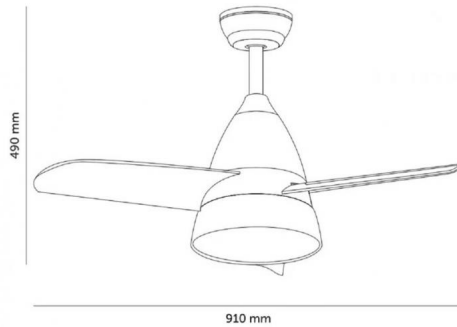

Información Lumínica

Luminosidad	2500
Temperatura De Color	3CCT
Ángulo	120°
Cri	80

Información Material

Acabado	Negro
Material	Aluminio MDF

Fotometría

Garantía y Calidad

Garantía

3

Dimensiones e Instalación

Dimensión	910X490H mm
-----------	-------------

Logística

EAN	LM8806 - 8435579788066
Unidad por caja	1 ud
Peso Bruto Embalaje Unidad	6.680

Sujeto a cambios sin previo aviso. Asegurese de utilizar datos más recientes