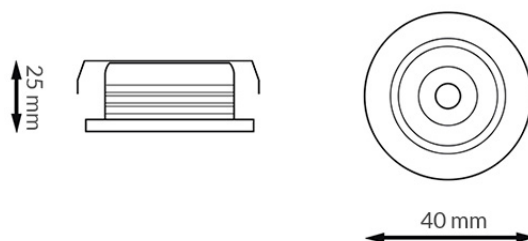

Características Generales

Vida Útil	30000
Protección	IP20

Información Lumínica

Luminosidad	350
Eficiencia Lm	116
Temperatura De Color	3000K 6500K
Ángulo	24°
Cri	80

Información Material

Acabado	Blanco
Material	Aluminio PC

Fotometría

Garantía y Calidad

Garantía	3
----------	---

Dimensiones e Instalación

Dimensión	40X25H mm
-----------	-----------

Dimensión De Corte	30 mm
--------------------	-------

Logística

Unidad por caja	100 ud
-----------------	--------