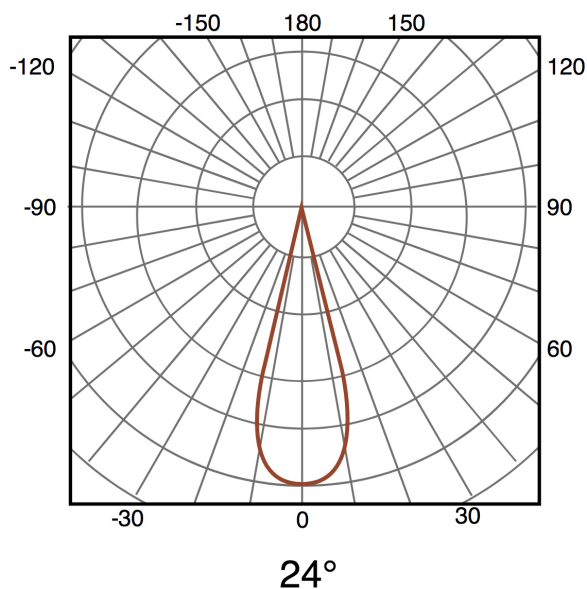

Información Lumínica

Luminosidad	350
Eficiencia Lm	116
Temperatura De Color	3000K | 6500K
Ángulo	24°
Cri	80

Información Material

Acabado	Blanco
Material	Aluminio|PC

Fotometría