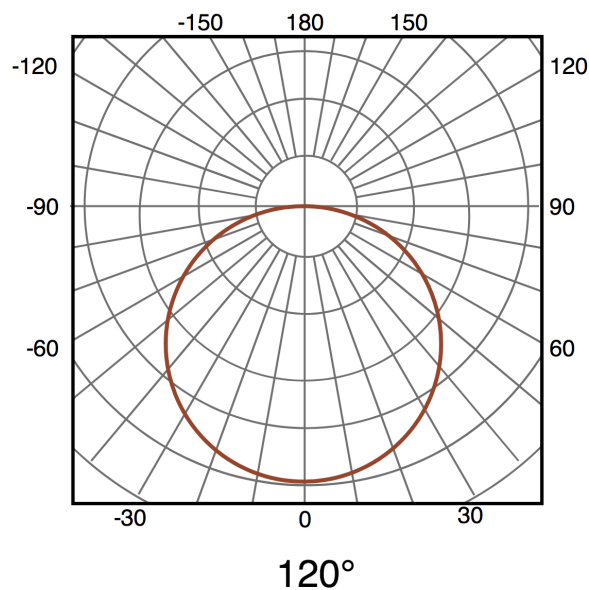

Información Lumínica

Luminosidad	400
Eficiencia Lm	80
Temperatura De Color	3000K
Ángulo	120°
Cri	80

Información Material

Acabado	Blanco
Material	Aluminio

Avisos y Precauciones

Temperatura De Trabajo	-20°C ~ +45°C

Fotometría