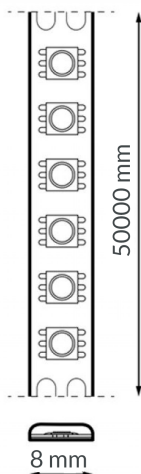

Avisos y Precauciones

Temperatura De Trabajo	-20°C ~ +45°C
------------------------	---------------

Garantía y Calidad

Garantía

3

Dimensiones e Instalación

Dimensión

8X5000 mm

Corte Cada

5 cm

Logística

	LM2821 - 8435579728215
	LM2822 - 8435579728222
	LM2823 - 8435579728239
	LM2824 - 8435579728246
	LM2825 - 8435579728253
EAN	LM2826 - 8435579728260
	LM2827 - 8435579728277
	LM2828 - 8435579728284
	LM2829 - 8435579728291
	LM2830 - 8435579728307
Unidad por caja	50 ud
Peso Bruto Embalaje Unidad	0.150