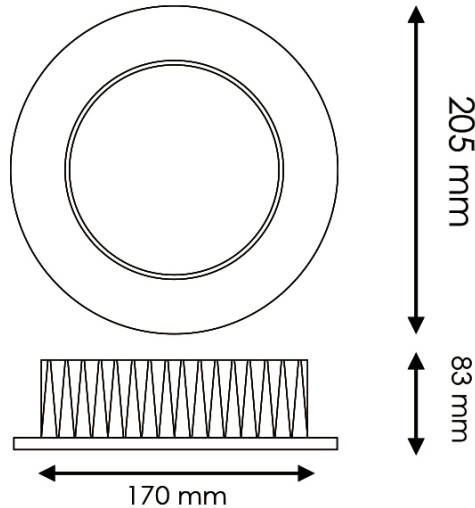

Avisos y Precauciones

Temperatura De Trabajo	-20°C ~ +45°C
------------------------	---------------

Fotometría

Garantía y Calidad

Garantía

5

Dimensiones e Instalación

Dimensión	205X85H mm
Dimensión De Corte	170 mm