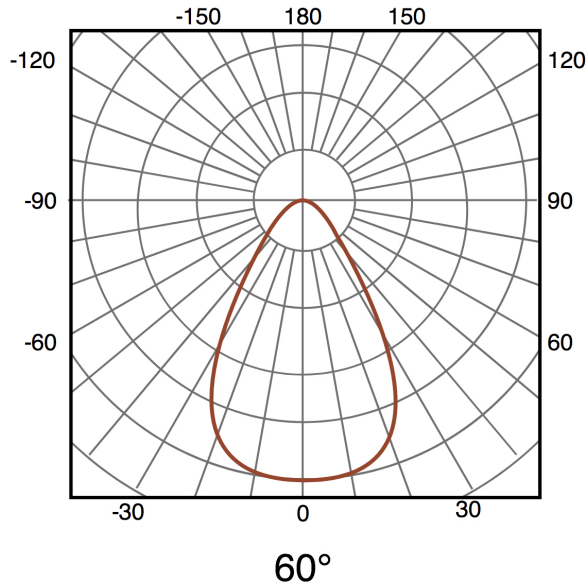

Avisos y Precauciones

Temperatura De Trabajo	-20°C ~ +45°C
------------------------	---------------

Fotometría

Garantía y Calidad

Garantía

5

Dimensiones e Instalación

Dimensión	205X85H mm
Dimensión De Corte	170 mm