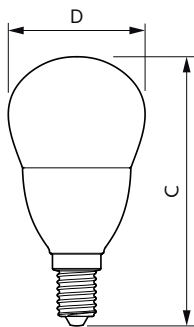

CorePro LED Kerzen- und Tropfenlampenform

Temperatur	
Gehäusetemperatur (Nom)	87 °C
Lichtregelung und Dimmen	
Dimmbar	Nein
Mechanik und Gehäuse	
Kolbenausführung	Matt
Kolbenform	P48
Nettogewicht (Stück)	0,023 kg
Genehmigung und Anwendung	
Energieeffizienzklasse	E
Energieverbrauch kWh/1.000 Std.	7 kWh
EPREL-Registrierungsnummer	453214
CE-Zeichen	Ja
EU RoHS-konform	Ja
EyeComfort	Ja
Flackerwert (PstLM) – Flackerwert gemäß EN 61000-3-3	1
Messung der Sichtbarkeit des Stroboskopeffekts (SVM)	0,4

Abmessungsskizzen

Anwendungsbedingungen	
Eine Verwendung in geschlossenen Leuchten ist möglich	No
Produktdaten	
Bestell-Produktname	CorePro lustre ND 7-60W E14 827 P48 FR
Gesamtbezeichnung des Produkts	CorePro lustre ND 7-60W E14 827 P48 FR
Gesamt-Produktcode	871951431304000
Bestellcode	31304000
Material-Nr. (12NC)	929002973102
Anzahl pro Verpackung	1
EAN/UPC – Produkt/Kiste	8719514313040
Zähler – Pakete pro Außenkarton	10
EAN Umverpackung	8719514313057

Product	D	C
CorePro lustre ND 7-60W E14 827 P48 FR	48 mm	93 mm