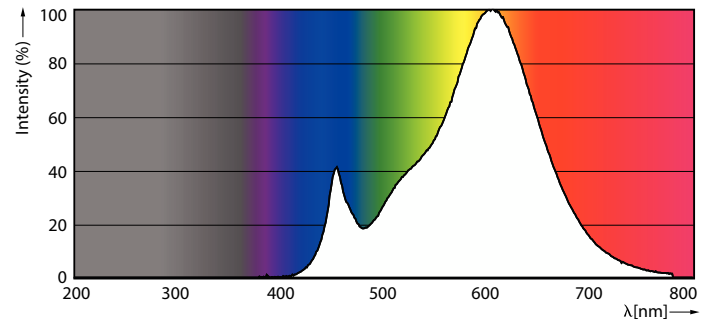

Spectral Power Distribution Colour - CorePro lustre ND 7-60W E14 827 P48 FR

General uniform lighting - CorePro lustre ND 7-60W E14 827 P48 FR