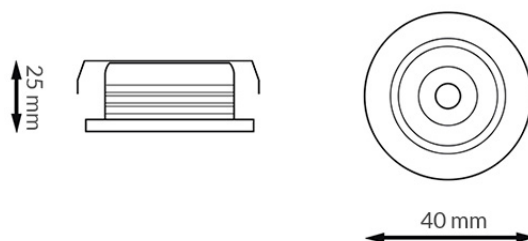

Vida Útil	30000
Protección	IP20

Información Lumínica

Luminosidad	350
Eficiencia Lm	116
Temperatura De Color	3000K 6500K
Ángulo	24°
Cri	80

Información Material

Acabado	Blanco
Material	Aluminio PC

Fotometría

Garantía y Calidad

Garantía	3
----------	---

Dimensiones e Instalación

Dimensión	40X25H mm
-----------	-----------

Dimensión De Corte	30 mm
--------------------	-------

Logística

Unidad por caja	1 ud.
-----------------	-------