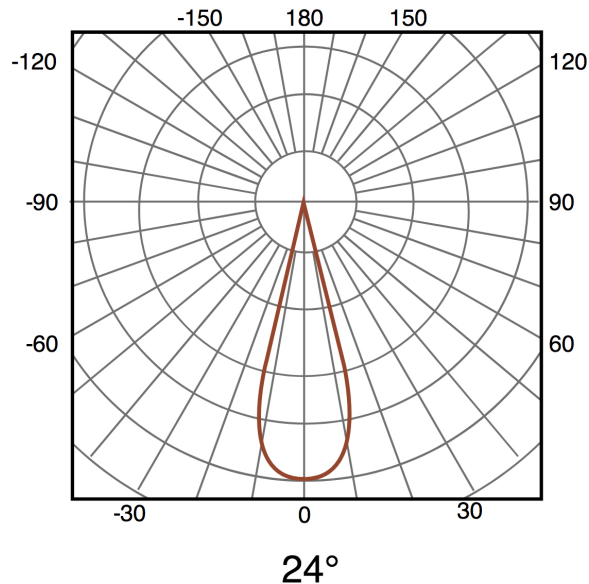

Vida Útil	30000
Protección	IP20

Información Lumínica

Luminosidad	350
Eficiencia Lm	116
Temperatura De Color	3000K 6500K
Ángulo	24°
Cri	80

Información Material

Acabado	Blanco
Material	Aluminio PC

Fotometría