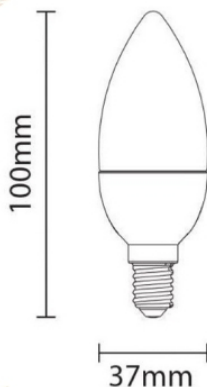

Ampoule LED E14 6W 220V C37 180° Dimmable

E14-SP6W

Optonica

Puissance :
6W

Culot de l'ampoule
E14

Certifications
CE & RoHs

Disponibile dans les options suivantes :

- Blanc neutre 4200K
- Blanc froid 6400K

Tension: (en Volt)	220 - 240V
Dimmable:	Oui
Dimensions:	ø 37 x 100 mm
Type de courant:	AC
Efficacité lumineuse: (lm/W)	80 lm/W
Angle d'éclairage:	180°
Équivalence incandescence :	60W
Certification:	CE & RoHs
Durée de vie:	~25 000h
Lumens:	480 lm
Classe énergétique:	G
Garantie:	2 ans