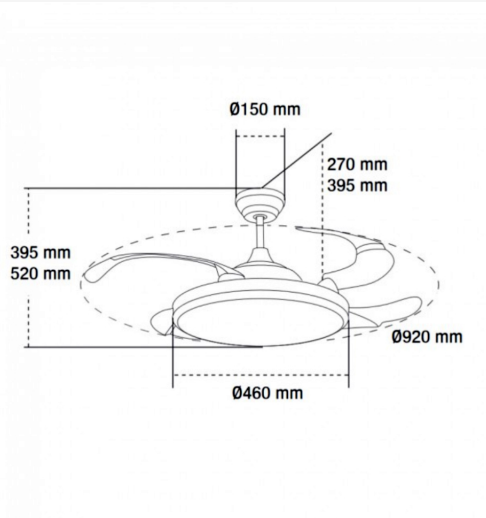

Información Lumínica

Luminosidad	2800
Temperatura De Color	3CCT
Ángulo	120°
Cri	80

Información Material

Acabado	Blanco
Material	Aluminio PC

Fotometría

Garantía y Calidad

Garantía

3

Dimensiones e Instalación

Dimensión

1080(Aspas Desplegadas)X430H mm

Logística

EAN

LM8815 - 8435579788158

Unidad por caja

1 ud