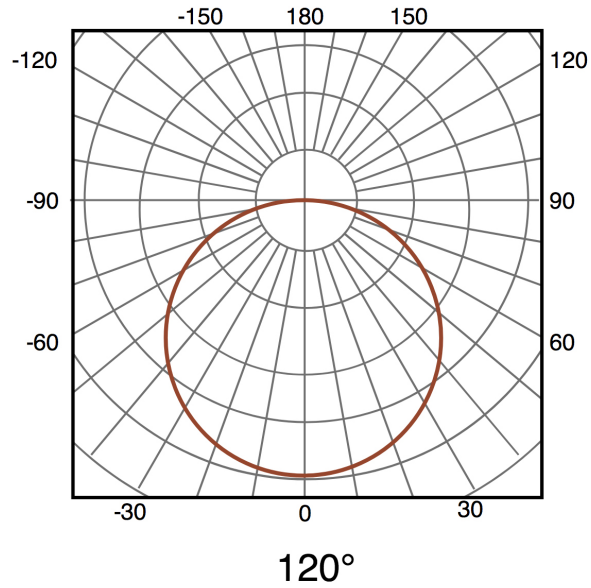

Información Lumínica

Luminosidad	2800
Temperatura De Color	3CCT
Ángulo	120°
Cri	80

Información Material

Acabado	Blanco
Material	Aluminio PC

Fotometría

Garantía y Calidad

Garantía

3

Dimensiones e Instalación

Dimensión

1080(Aspas Desplegadas)X430H mm

Logística

EAN

LM8815 - 8435579788158

Unidad por caja

1 ud