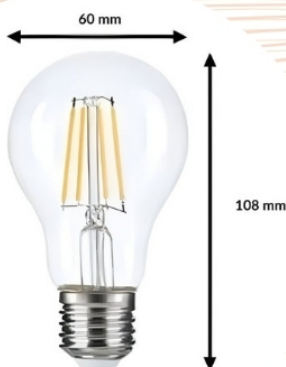

Pack de 3 Ampoules LED E27 A60 3.8W Filament Classe Énergétique A 210lm/W

3-TP-E27-A60-3W

Silumen

Puissance :
3,8W

Culot de l'ampoule

**Certifications
CE & RoHs**

Disponible dans les options suivantes :

- Blanc chaud 3000K

Tension: (en Volt)	220V
Dimmable:	Non
Dimensions:	ø 60 x 108 mm
Type de courant:	AC
Efficacité lumineuse: (lm/W)	212 lm/W
Angle d'éclairage:	300°
Équivalence incandescence :	38W
Certification:	CE & RoHs
Durée de vie:	~50 000h
Lumens:	806 lm
Classe énergétique:	A
Garantie:	2 ans