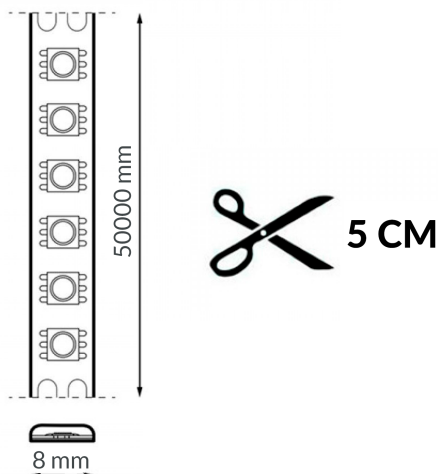

Garantía y Calidad

| | |
|----------|---|
| Garantía | 3 |
|----------|---|

Dimensiones e Instalación

| | |
|------------|-----------|
| Dimensión | 8X5000 mm |
| Corte Cada | 5 cm |

Logística

| | |
|----------------------------|-------------------------------|
| EAN | LM2441 - 8435579724415 |
| | LM2442 - 8435579724422 |
| | LM2443 - 8435579724439 |
| | LM2444 - 8435579724446 |
| | LM2445 - 8435579724453 |
| | LM2446 - 8435579724460 |
| Unidad por caja | 50 ud |
| Peso Bruto Embalaje Unidad | 0.139 |