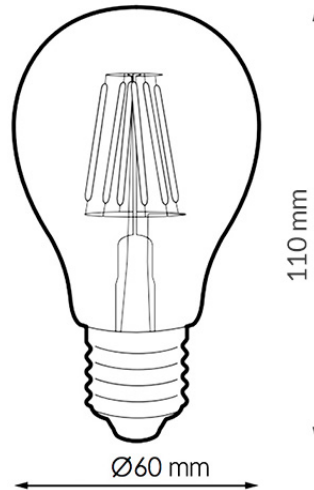

### Información Lumínica

|                      |       |
|----------------------|-------|
| Luminosidad          | 350   |
| Eficiencia Lm        | 87    |
| Temperatura De Color | 2300K |
| Ángulo               | 330°  |
| Cri                  | 80    |

## Fotometría

## Dimensiones e Instalación

|           |           |
|-----------|-----------|
| Dimensión | 110X60 mm |
|-----------|-----------|