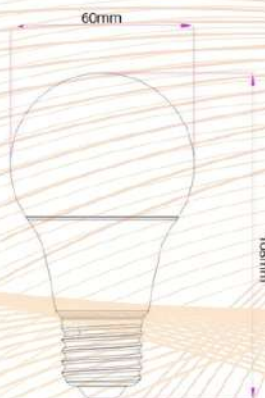

Ampoule E27 LED 8.5W A60

E27-0464-8.5W

Silamp

Puissance :
8.5W

Culot de l'ampoule
E27

Certifications
CE & RoHs

Disponible dans les options suivantes :

- Blanc Chaud 2300K - 3500K
- Blanc Neutre 4000K - 5500K
- Blanc Froid 6000K - 8000K

A60 E27 8.5W

Tension: (en Volt)	220 - 240V
Dimmable:	Non
Dimensions:	60 x 108 mm
Type de courant:	AC
Efficacité lumineuse: (lm/W)	95 lm/W
Angle d'éclairage:	200°
Certification:	CE & RoHs
Durée de vie:	~25 000h
Lumens:	806 lm
Classe énergétique:	F
Garantie:	2 ans