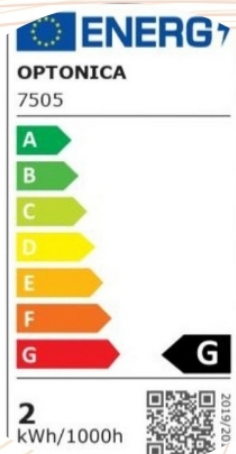

Balise LED saillie Ronde 2W 220V 55° Blanche IP65 pour Escalier

7505

Optonica

Puissance :
2W

Classe Énergétique
G

Certifications
CE & RoHs

Disponible dans les options suivantes :

- Blanc chaud 3000K
- Blanc neutre 4200K

| | |
|--|----------------------|
| Tension: (en Volt) | 220 - 240V |
| Dimmable: | Non |
| Dimensions: | ø 150 x 27 mm |
| Angle d'éclairage: | 55° |
| Efficacité lumineuse: (lm/W) | 40 lm/W |
| Indice de Rendu des couleurs (IRC): | Ra 80 |
| Indice de Protection : | IP65 |
| Diamètre encastrement: | |
| Durée de vie: | ~25 000h |
| Lumens: | 80 lm |
| Équivalence Incandescence: | 20W |
| Garantie: | 2 ans |
| Peut accueillir: | |