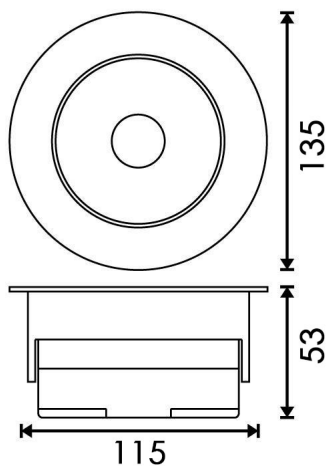

Fotometría

Garantía y Calidad

Garantía

5

Dimensiones e Instalación

Dimensión 135X53H mm

Dimensión De Corte 115 mm

Logística

| | |
|----------------------------|-------------------------------|
| EAN | GA4410 - 8435579744109 |
| | GA4411 - 8435579744116 |
| | GA4412 - 8435579744123 |
| Unidad por caja | 16 ud |
| Peso Bruto Embalaje Unidad | 0.410 |