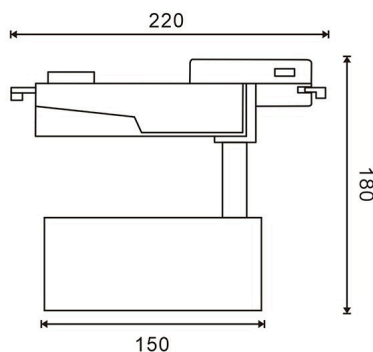

Fotometría

Garantía y Calidad

Garantía

5

Dimensiones e Instalación

Dimensión	185X155H mm
-----------	-------------

Logística

EAN	GA3184 - 8435579731840
	GA3185 - 8435579731857
	GA3186 - 8435579731864
Unidad por caja	20 ud
Peso Bruto Embalaje Unidad	0.794