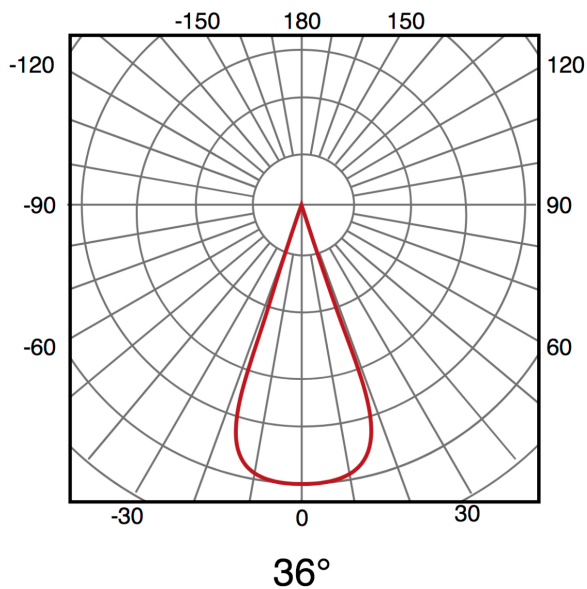

Fotometría

Garantía y Calidad

Garantía

5

Dimensiones e Instalación

Dimensión	185X155H mm
-----------	-------------

Logística

EAN	GA3184 - 8435579731840
	GA3185 - 8435579731857
	GA3186 - 8435579731864
Unidad por caja	20 ud
Peso Bruto Embalaje Unidad	0.794