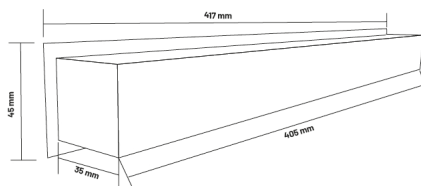

Garantía

5

Dimensiones e Instalación

Dimensión	417X45X35H mm
Dimensión De Corte	405X33 mm

Logística

	GA3008 - 8435579730089
EAN	GA3009 - 8435579730096
Unidad por caja	20 ud
Peso Bruto Embalaje Unidad	0.632