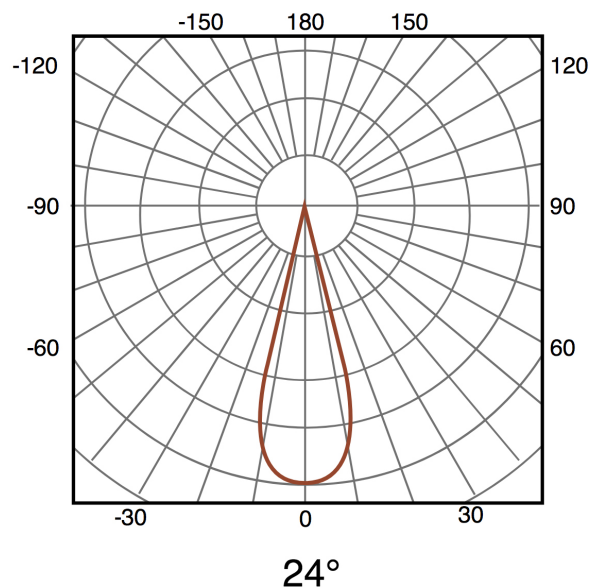

Información Lumínica

Luminosidad	1200
Eficiencia Lm	80
Temperatura De Color	3000K | 4500K
Ángulo	24°
Cri	80
Flicker Free	No

Información Material

Material	Ceramica|PC

Avisos y Precauciones

Temperatura De Trabajo	-20°C ~ +40°C

Fotometría