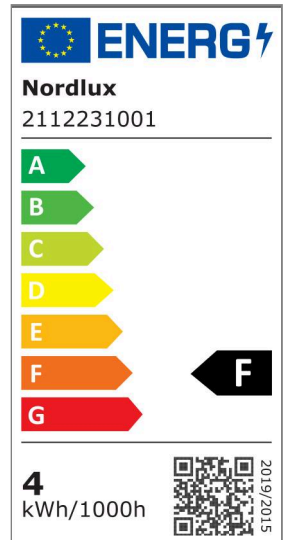

7.5

Volume de la boîte de vente m³ :

0.0011

Poids net du produit (kg): 0.26

Luminosité de l'éclairage (Lumen): 320

Température de couleur (K): 2700

Valeur Ra : 80

Durée de vie (heures): 25000

Angle de diffusion de l'éclairage (°) : 41

Candela (cd) (pour lampe directionnelle uniquement): 550

Classe énergétique: F

Puissance active (W): 3.2

**Design minimaliste et épuré • Tête d'éclairage orientable pour une lumière directionnelle • Longue durée de vie des LED (25 000 heures) • Peut être installé avec le câble fourni ou directement sur une sortie murale**