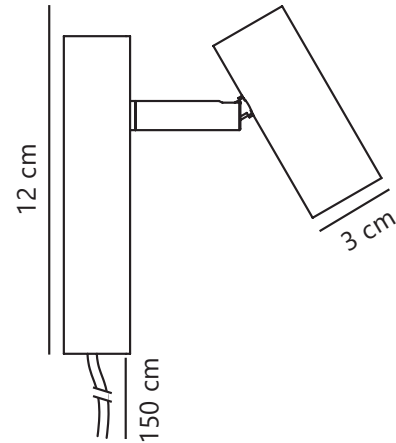

OMARI | APPLIQUE MURALE | BLANC

2112231001

nordlux®