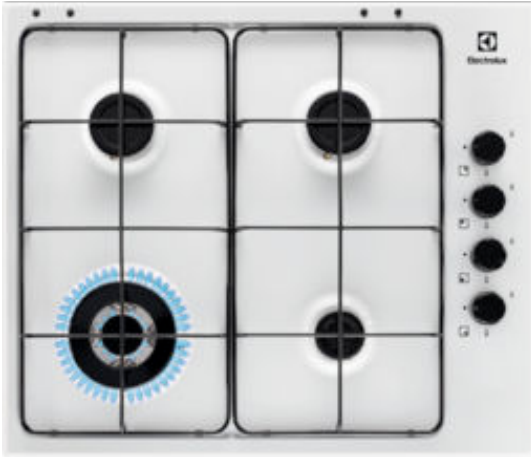

### Installazione più rapida, maggior controllo

Grazie al nostro sistema a innesto, potrai iniziare a cucinare meglio, ancora più in fretta. Il piano di cottura si monta senza l'utilizzo di staffe o viti. Installazione più facile, più pulita e velocissima.

### 1 bruciatore Wok multicolorona

Il potente bruciatore Wok multicolorona è l'ideale per le preparazioni che richiedono temperature elevate, per risultati paragonabili a quelle delle cucine professionali. Assicura tempi di riscaldamento brevi ed una migliore distribuzione del calore per una cottura più uniforme

### Per una cucina elegante e moderna

Il nostro piano cottura lucente ed elegante si adatta a ogni tipo di cucina. Le sue linee moderne sono progettate per integrarsi nello stile della tua casa, consentendoti di aggiungere quel tocco di classe in più senza dover ristrutturare la cucina. E, naturalmente, porta la preparazione quotidiana dei tuoi pasti a un livello superiore.

#### Specifiche tecniche :

- Modello : EGS6414W
- Tipo di piano di cottura : Gas
- Posizione del display : Laterali
- Colore : Bianco
- Product Partner Code : All Open
- Dimensioni piano (Larghezza x Profondità) : 594x510