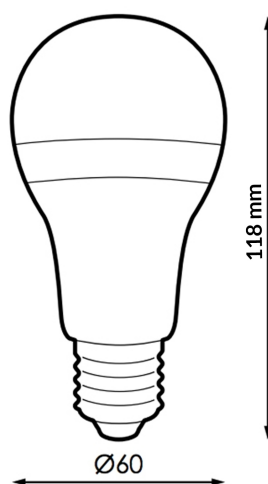

Bombilla LED E27 A60 10W 3000K

Tabla de Referencias

Garantía de Producto 3 Años

LM7035 6000k

LM7036 4500k

LM7037

Información Eléctrica

Vatios 10 w

Alimentación 180-240v ac

Características Generales

Vida Útil 15000

Protección IP20

Garantía y Calidad

Garantía	3
----------	---

Dimensiones e Instalación

Dimensión	60X118H mm
-----------	------------

Logística

EAN	LM7035 - 8435579770351
	LM7036 - 8435579770368
	LM7037 - 8435579770375
Unidad por caja	100 ud
Peso Bruto Embalaje Unidad	0.050

Sujeto a cambios sin previo aviso. Asegurese de utilizar datos más recientes