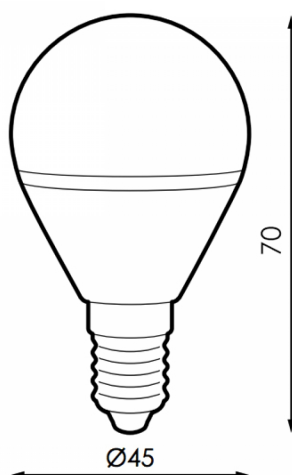

Fotometría

Garantía y Calidad

Garantía	3
----------	---

Dimensiones e Instalación

Dimensión	45X70 mm
-----------	----------

Logística

Unidad por caja	1 ud.
Peso Bruto Embalaje Unidad	0.018

Sujeto a cambios sin previo aviso. Asegurese de utilizar datos más recientes