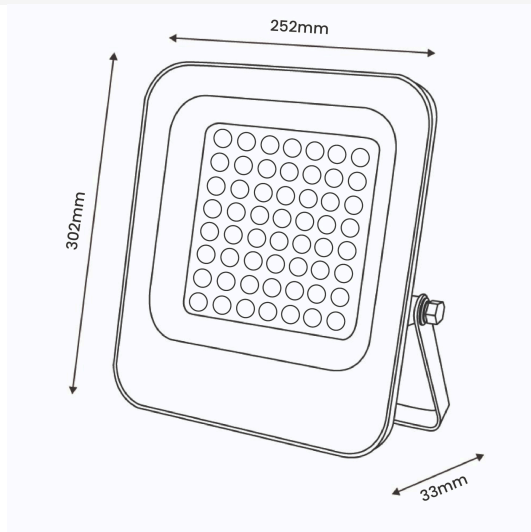

Dimensiones e Instalación

Dimensión

252X302HX33 mm

Logística

EAN

LM6813 - 8435579768136**LM6814** - 8435579768143**LM6815** - 8435579768150

Unidad por caja

10 ud